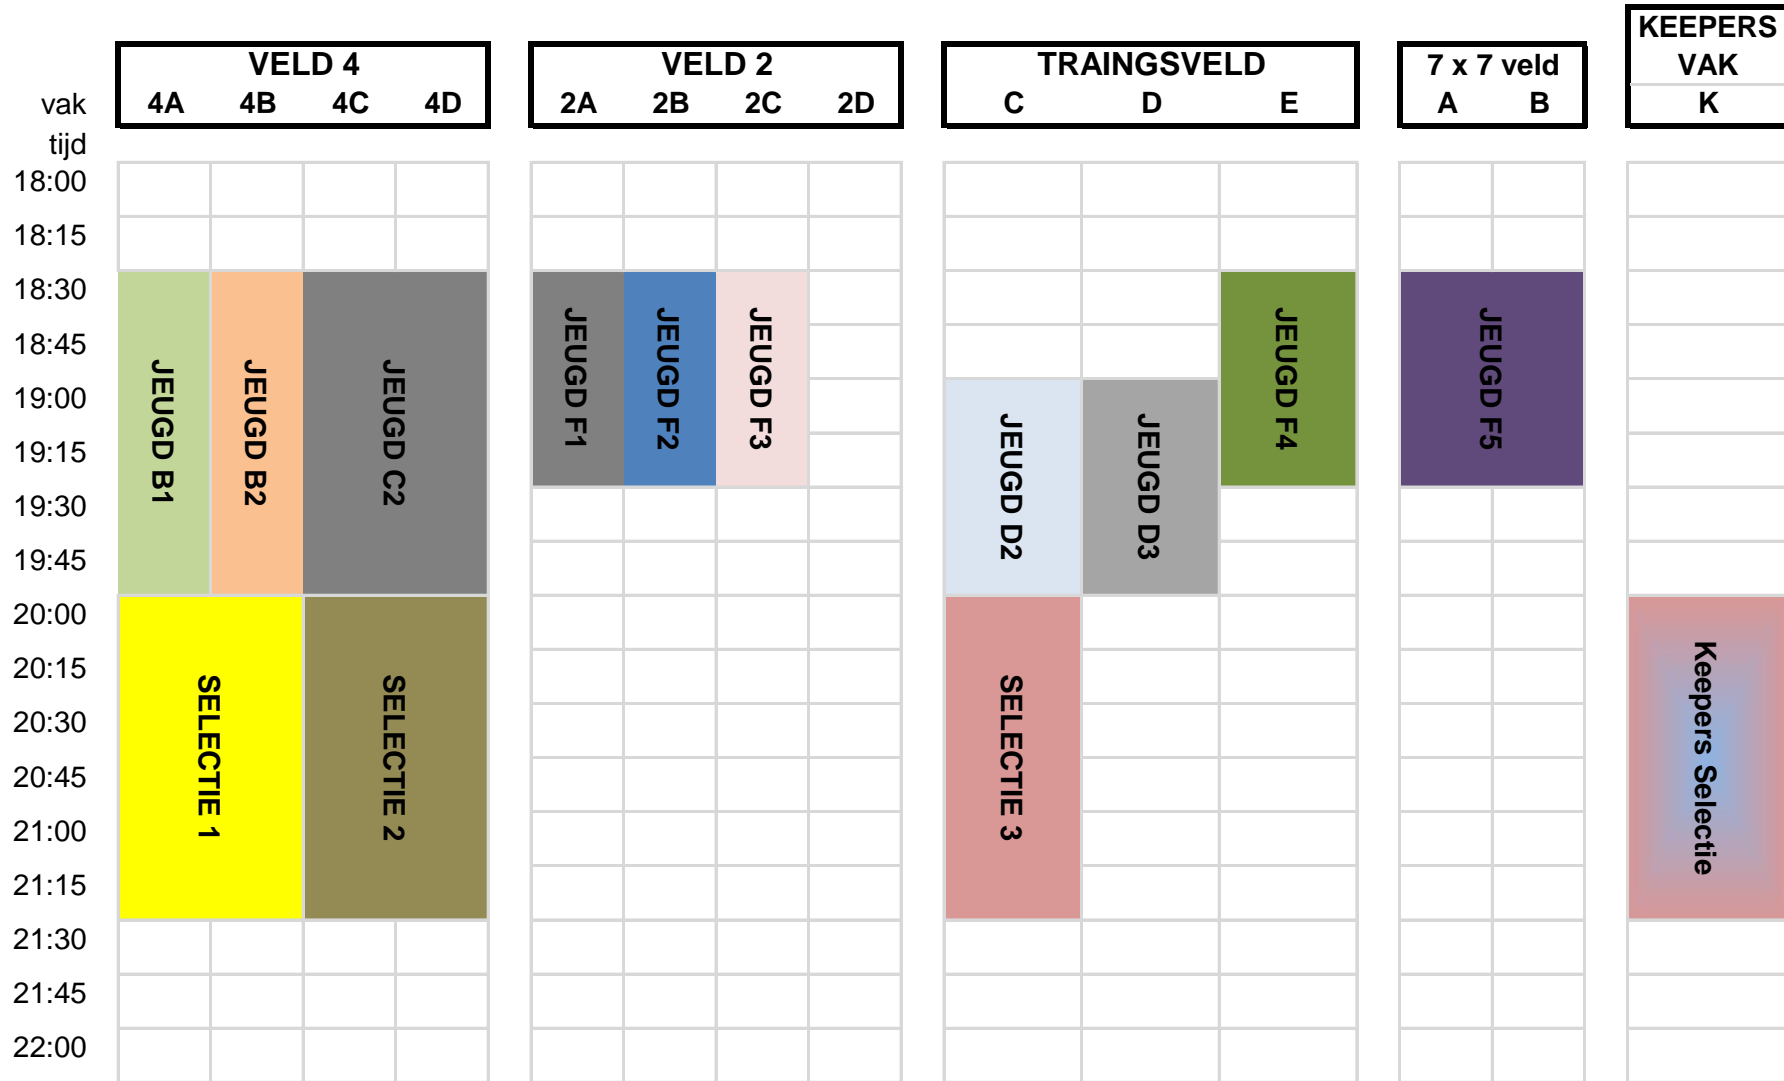

INDELING TRAININGSVELDEN

DINSDAG

Keepers Selectie

INDELING TRAININGSVELDEN

WOENSDAG