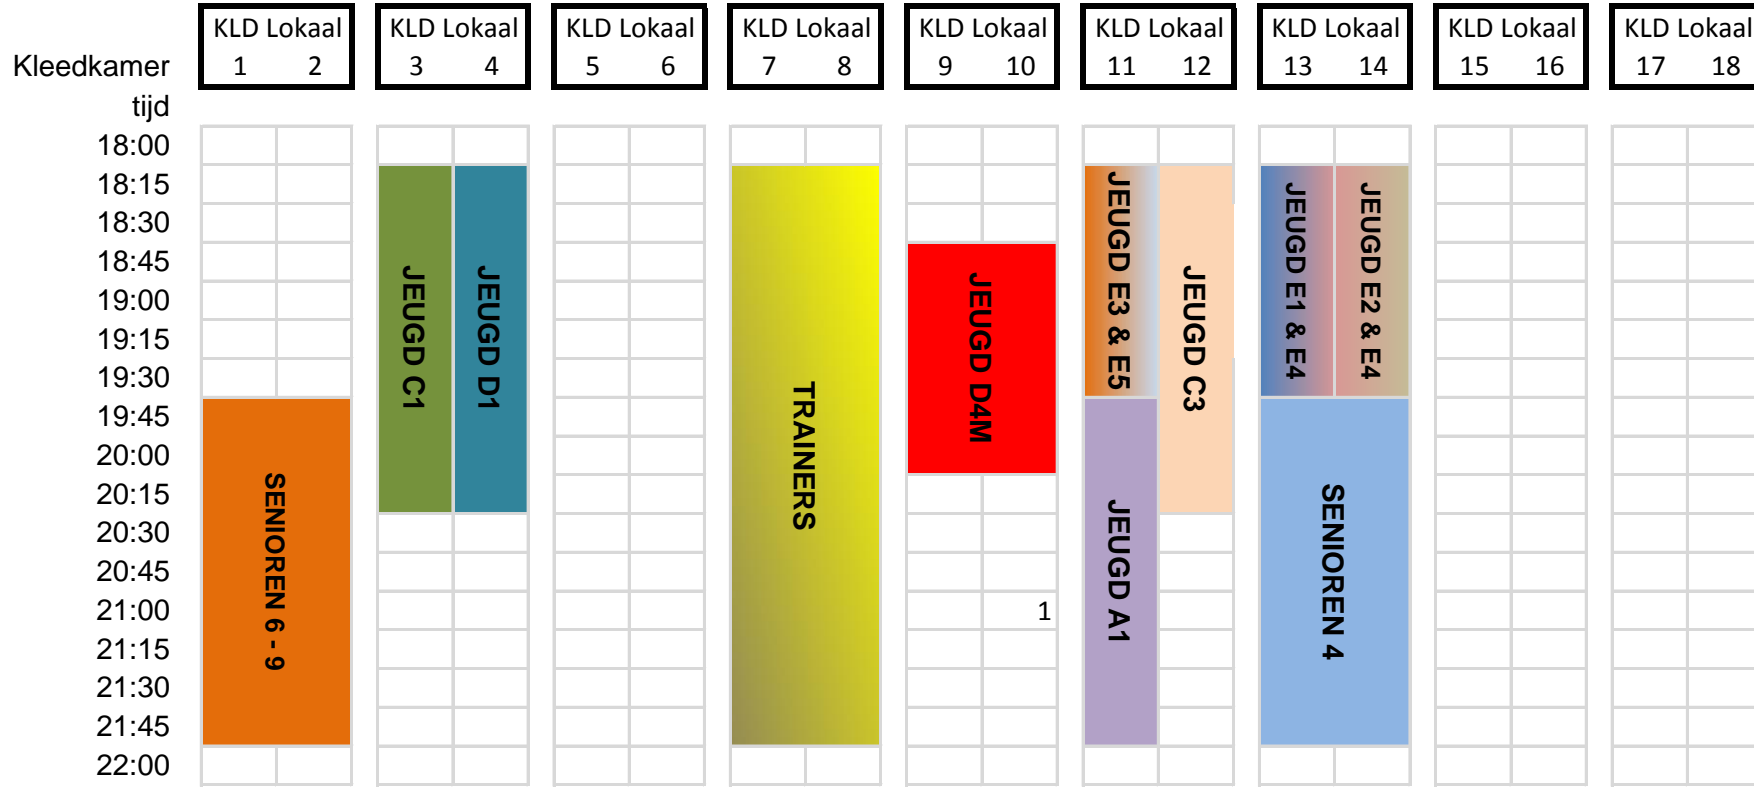

INDELING KLEEDLOKALEN TRAININGEN

WOENSDAG

# INDELING KLEEDLOKALEN TRAININGEN

## DONDERDAG

Kleedkamer tijd	KLD Lokaal 1 2		KLD Lokaal 3 4		KLD Lokaal 5 6		KLD Lokaal 7 8		KLD Lokaal 9 10		KLD Lokaal 11 12		KLD Lokaal 13 14		KLD Lokaal 15 16		KLD Lokaal 17 18	
	18:00																	
18:15																		
18:30																		
18:45																		
19:00																		
19:15																		
19:30																		
19:45																		
20:00																		
20:15																		
20:30																		
20:45																		
21:00																		
21:15																		
21:30																		
21:45																		
22:00																		